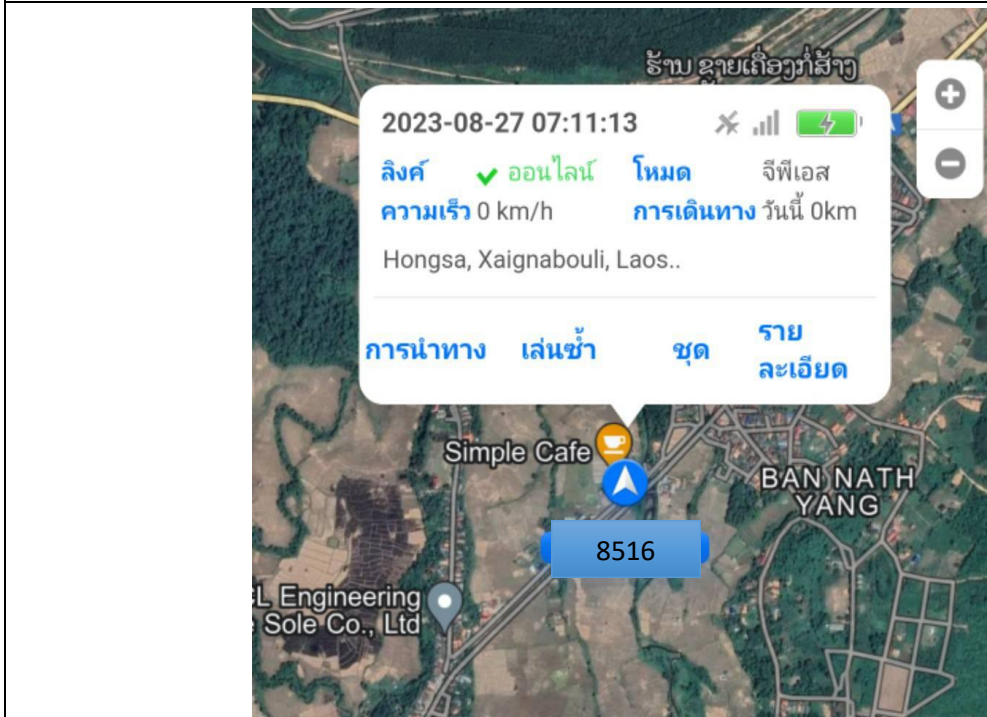

#### 1.สรุปการใช้รถประจำวัน

สรุปการใช้รถ 8895 59km

สรุปการใช้รถ 2956 14km

สรุปการใช้รถ 3145 21km

สรุปการใช้รถ 8516 0km (วันนี้ไม่ได้ใช้งาน)